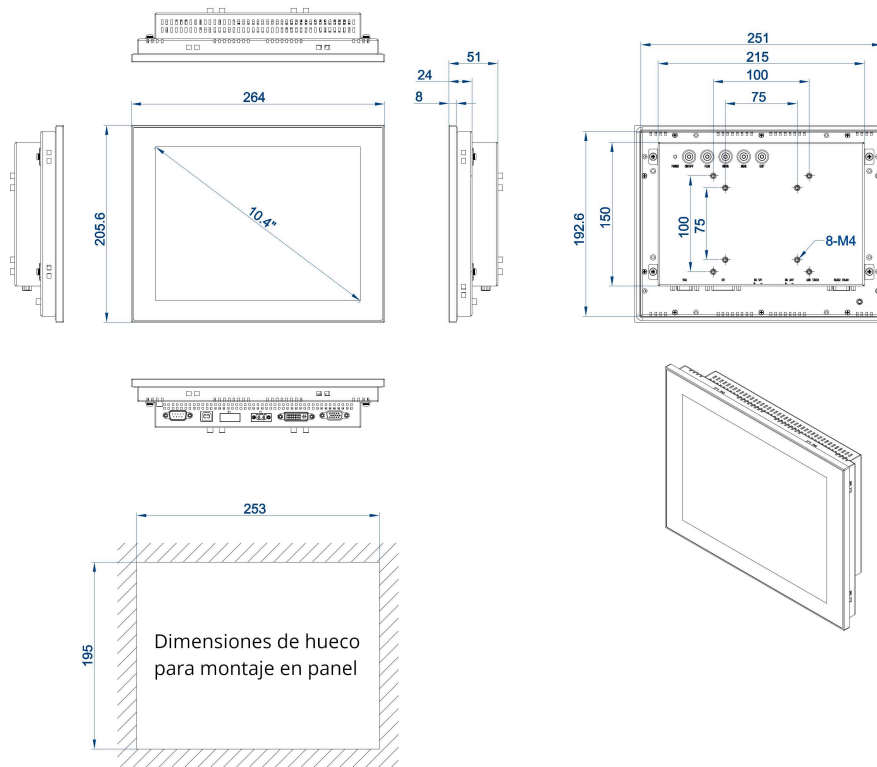

# TM-PC104

Monitor Táctil | 10,4"

- Pantalla de 10,4" 1024 x 768
- Táctil capacitivo resistente multipunto
- Protección frontal IP65
- Montaje en panel o VESA
- VGA + DVI (opcional HDMI + DP)

VER PRODUCTO EN SITIO WEB

## ESPECIFICACIONES

Pantalla LCD	<b>Tamaño</b>	10,4" LCD
	<b>Resolución</b>	1024 x 768 (XGA)
	<b>Relación de aspecto</b>	4:3
	<b>Brillo</b>	350 nits (Opcional: 1000 nits)
	<b>Contraste</b>	900:1
	<b>Retroiluminación - MTBF</b>	LED - 30000 horas
	<b>Área de pantalla</b>	211,2 x 158,4 (mm)
	<b>Ángulo de visión</b>	150/150
Puertos E/S	<b>Entrada imagen</b>	1x VGA, 1x DVI. Incluye cable VGA Opcional: 1x HDMI, 1x DP (Serie TM-PCAxXX)
	<b>Táctil</b>	1x USB tipo B. Cable USB-B a USB-A incluido (Opcional: 1x RS232)
	<b>Entrada energía</b>	Conector Phoenix de 2 pines
Táctil	<b>Tipo</b>	Capacitivo proyectado multitáctil hasta 10 puntos Opción táctil resistivo modelo TM-PR104
	<b>Durabilidad</b>	>100000000 toques
	<b>Dureza superficie</b>	Mohs 6
	<b>Tratamiento especial</b>	Antihuellas (AF)
Estructura	<b>Chasis</b>	Aleación anodizada de aluminio y magnesio
	<b>Método de montaje</b>	Panelable frontal, VESA 75/100. Incluye tornillos para panelar
	<b>Botones</b>	Botones de ajustes de pantalla en la parte posterior
	<b>Dimensiones totales</b>	264 x 205,6 x 51 (mm)
	<b>Medidas corte panelar</b>	253 x 195 (mm)
	<b>Peso neto</b>	2,5Kg
	<b>Protección IP</b>	IP65 Frontal
Energía y equipo	<b>Temperatura de trabajo</b>	-20 ~ +70°C
	<b>T.ª de almacenamiento</b>	-30 ~ +80°C
	<b>Humedad</b>	10 ~ 95% @10°C (No condensación)
	<b>Vibraciones</b>	50 ~ 500Hz, 1,5G 0,15mm entre picos
	<b>Impacto</b>	10G/pico (11ms)
	<b>Entrada energía</b>	Fuente de alimentación externa 100~240VAC Opcional: alimentación directa 9~36VDC. Se incluye conector en la caja.
	<b>Consumo de energía</b>	±10W
	<b>Certificación</b>	CE

### DIMENSIONES

Dimensiones TM-PC104

Dimensiones en mm

VER PRODUCTO EN SITIO WEB