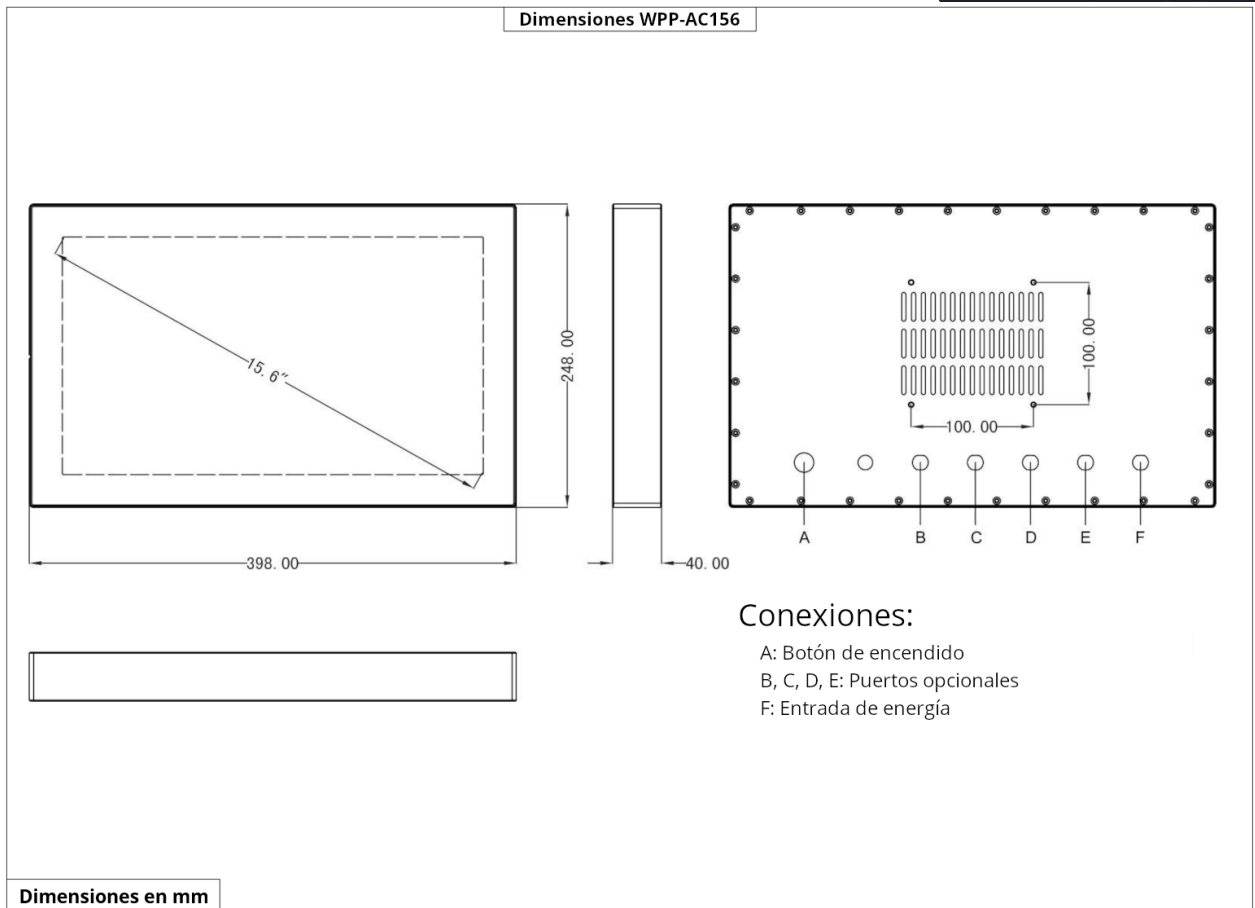

VER PRODUCTO EN SITIO WEB

WPP-AC156E1

ESPECIFICACIONES

Hardware y sistema	CPU	Procesador Intel Celeron J6412 (Elkhart Lake), 4 núcleos
	Memoria RAM	8GB / 16GB / 32GB DDR4
	Almacenamiento	1× M.2 2280 Key-M M.2 NVMe: 256GB / 512GB / 1TB / 2TB
	Tarjeta gráfica	Intel UHD (11.ª gen.)
	Red	1× Intel I226-V GbE LAN (Wake-on-LAN)
	Red inalámbrica (opcional)	Wi-Fi 6 (802.11ax) + Bluetooth
	Sistema operativo	Windows 10 Pro / Windows 11 Pro / Linux
Puertos E/S	Puerto serie (opcional)	1× RS-232
	Ethernet (opcional)	2× RJ45 (10/100/1000)
	USB (opcional)	2× USB
	Salida de vídeo (opcional)	1× HDMI
	Entrada de energía	Conector roscado de dos pines
	Cables	Incluye cables de 1,5 metros con conectores roscados Opcional: cables de 3 y 5 metros
Pantalla LCD	Tamaño	15,6"
	Resolución	1920×1080 (Full HD)
	Relación de aspecto	16:9
	Brillo	450 nits
	Contraste	1000:1
	Retroiluminación - MTBF	LED - 50.000 horas
	Ángulo de visión	178°/178°
Táctil	Tipo	Capacitivo proyectado multitáctil hasta 10 puntos Opción táctil resistivo modelo WPP-AR156E1
	Tecnología	PCAP con optical bonding
	Durabilidad	≥100.000.000 toques
	Dureza superficial	Mohs 7
	Tratamiento especial	Antihuellas (AF)
Estructura	Chasis y superficie	Aleación de aluminio
	Método de montaje	VESA 100 × 100
	Refrigeración	Gran área de aluminio específico para disipación. No tiene ventiladores
	Dimensiones totales	398 × 248 × 40 mm
	Peso neto	7 kg
	Protección IP	IP69K total (PC Panel Waterproof)
Energía y equipo	Temperatura de trabajo	-20 °C a +70 °C
	T.ª de almacenamiento	-30 °C a +80 °C
	Humedad	5-95% a 40 °C (sin condensación)
	Vibraciones	1,5 Grms aleatorio, 5-500 Hz, 1 h/eje (IEC 60068-2-64)
	Entrada de energía	Incluye fuente de alimentación externa TEGA de 100-240VAC a 12VDC Permite conexión directa: 9-36VDC
	Consumo de energía	≈45W
	Certificación	CE / RoHS

WPP-AC156E1

DIMENSIONES

VER PRODUCTO EN SITIO WEB