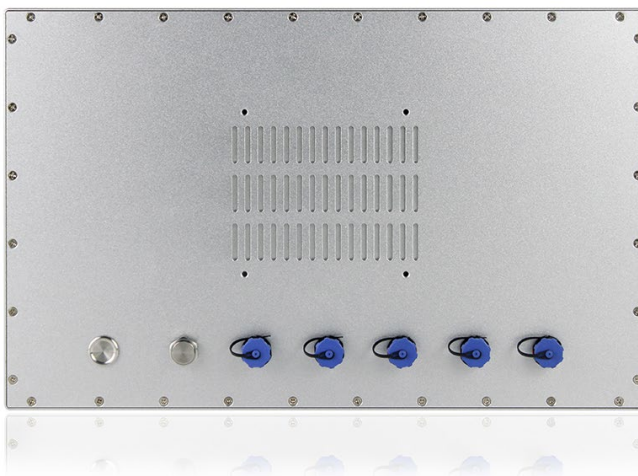

WPP-AC156E1

DIMENSIONES

VER PRODUCTO EN SITIO WEB